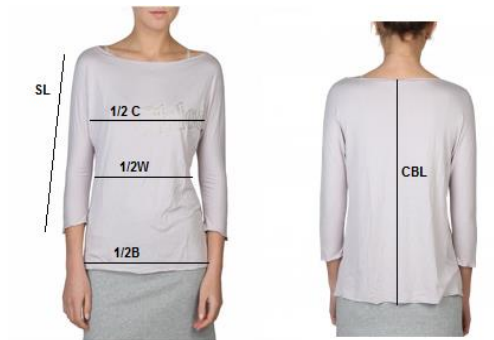

## Lady T shirt with sleeve

Measurements:

SIZE

S	M	L	XL
---	---	---	----

1/2 CHEST

1/2 C

43	46	50	56
----	----	----	----

1/2 WAIST

1/2 W

39	42	46	53
----	----	----	----

1/2 BOTTOM

1/2 B

45	50	54	60
----	----	----	----

SLEEV LENGTH

SL

16	16	16	17.5
----	----	----	------